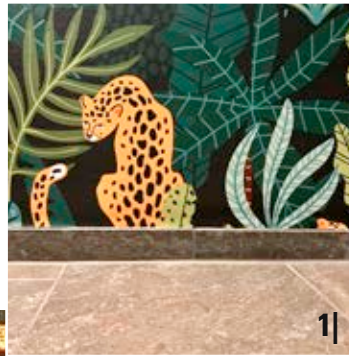

Sihl in einer Gästetoilette

Außergewöhnliche Gestaltung sorgt für optische Größe

Wände und Decken sind ideale Leinwände für außergewöhnliche Designs. Mit den Tapeten von Sihl können stimmungsvolle und individuelle Raumwelten geschaffen werden – auch in einer Gästetoilette, für die das auf Wandgestaltung spezialisierte Unternehmen Moodesign aus Oberkirch Idee und Konzept geliefert hat.

Der private Bauherr hatte sich eine frische, mutige und einzigartige Wand- und Deckengestaltung mit Wow-Effekt gewünscht. Moodesign setzte seine Vorstellungen mit einem auffälligen Motiv aus der Tier- und Pflanzenwelt um, das einen Kontrast zu den Fliesen bildet. Auf der Glastextiltapete Glass Textile Design2wall Latex 260 von Sihl sind Pflanzen und Leoparden in einer dunklen Umgebung zu sehen. Durch den schwarzen Hintergrund gewinnt der Raum an Größe und Tiefe und wird gestalterisch ein Highlight.

Die besonders strapazierfähige Tapete ist für den Druck mit Solvent-, Latex- und UV-Tinten geeignet. Sie zeichnet sich durch eine schöne Struktur, hohe Farbbrillanz und Dimensionsstabilität aus. Außerdem ist die Tapete kratzfest, deckt Risse ab, schützt vor Scheuern und Stößen und verhindert die Neubildung von Rissen. Das Produkt ist flammhemmend ausgerüstet und nach B-s1, d0 zertifiziert, was für den Einsatz in öffentlichen Räumen wichtig ist.

Objekt-Telegramm

Objekt: Gästetoilette

Projektleitung: Moodesign, Oberkirch

Wandbelag: Glass Textile 2523

Anbieter: Sihl

www.sihl.com

Sihl

Code scannen für mehr Infos zum Unternehmen

1. 1| Das Motiv aus Pflanzen und Leoparden harmoniert mit den Bodenfliesen.
2. 2| Durch den schwarzen Hintergrund gewinnt der Raum an Größe und Tiefe.
3. 3| Die Gästetoilette überzeugt mit außergewöhnlicher Wand- und Deckengestaltung.